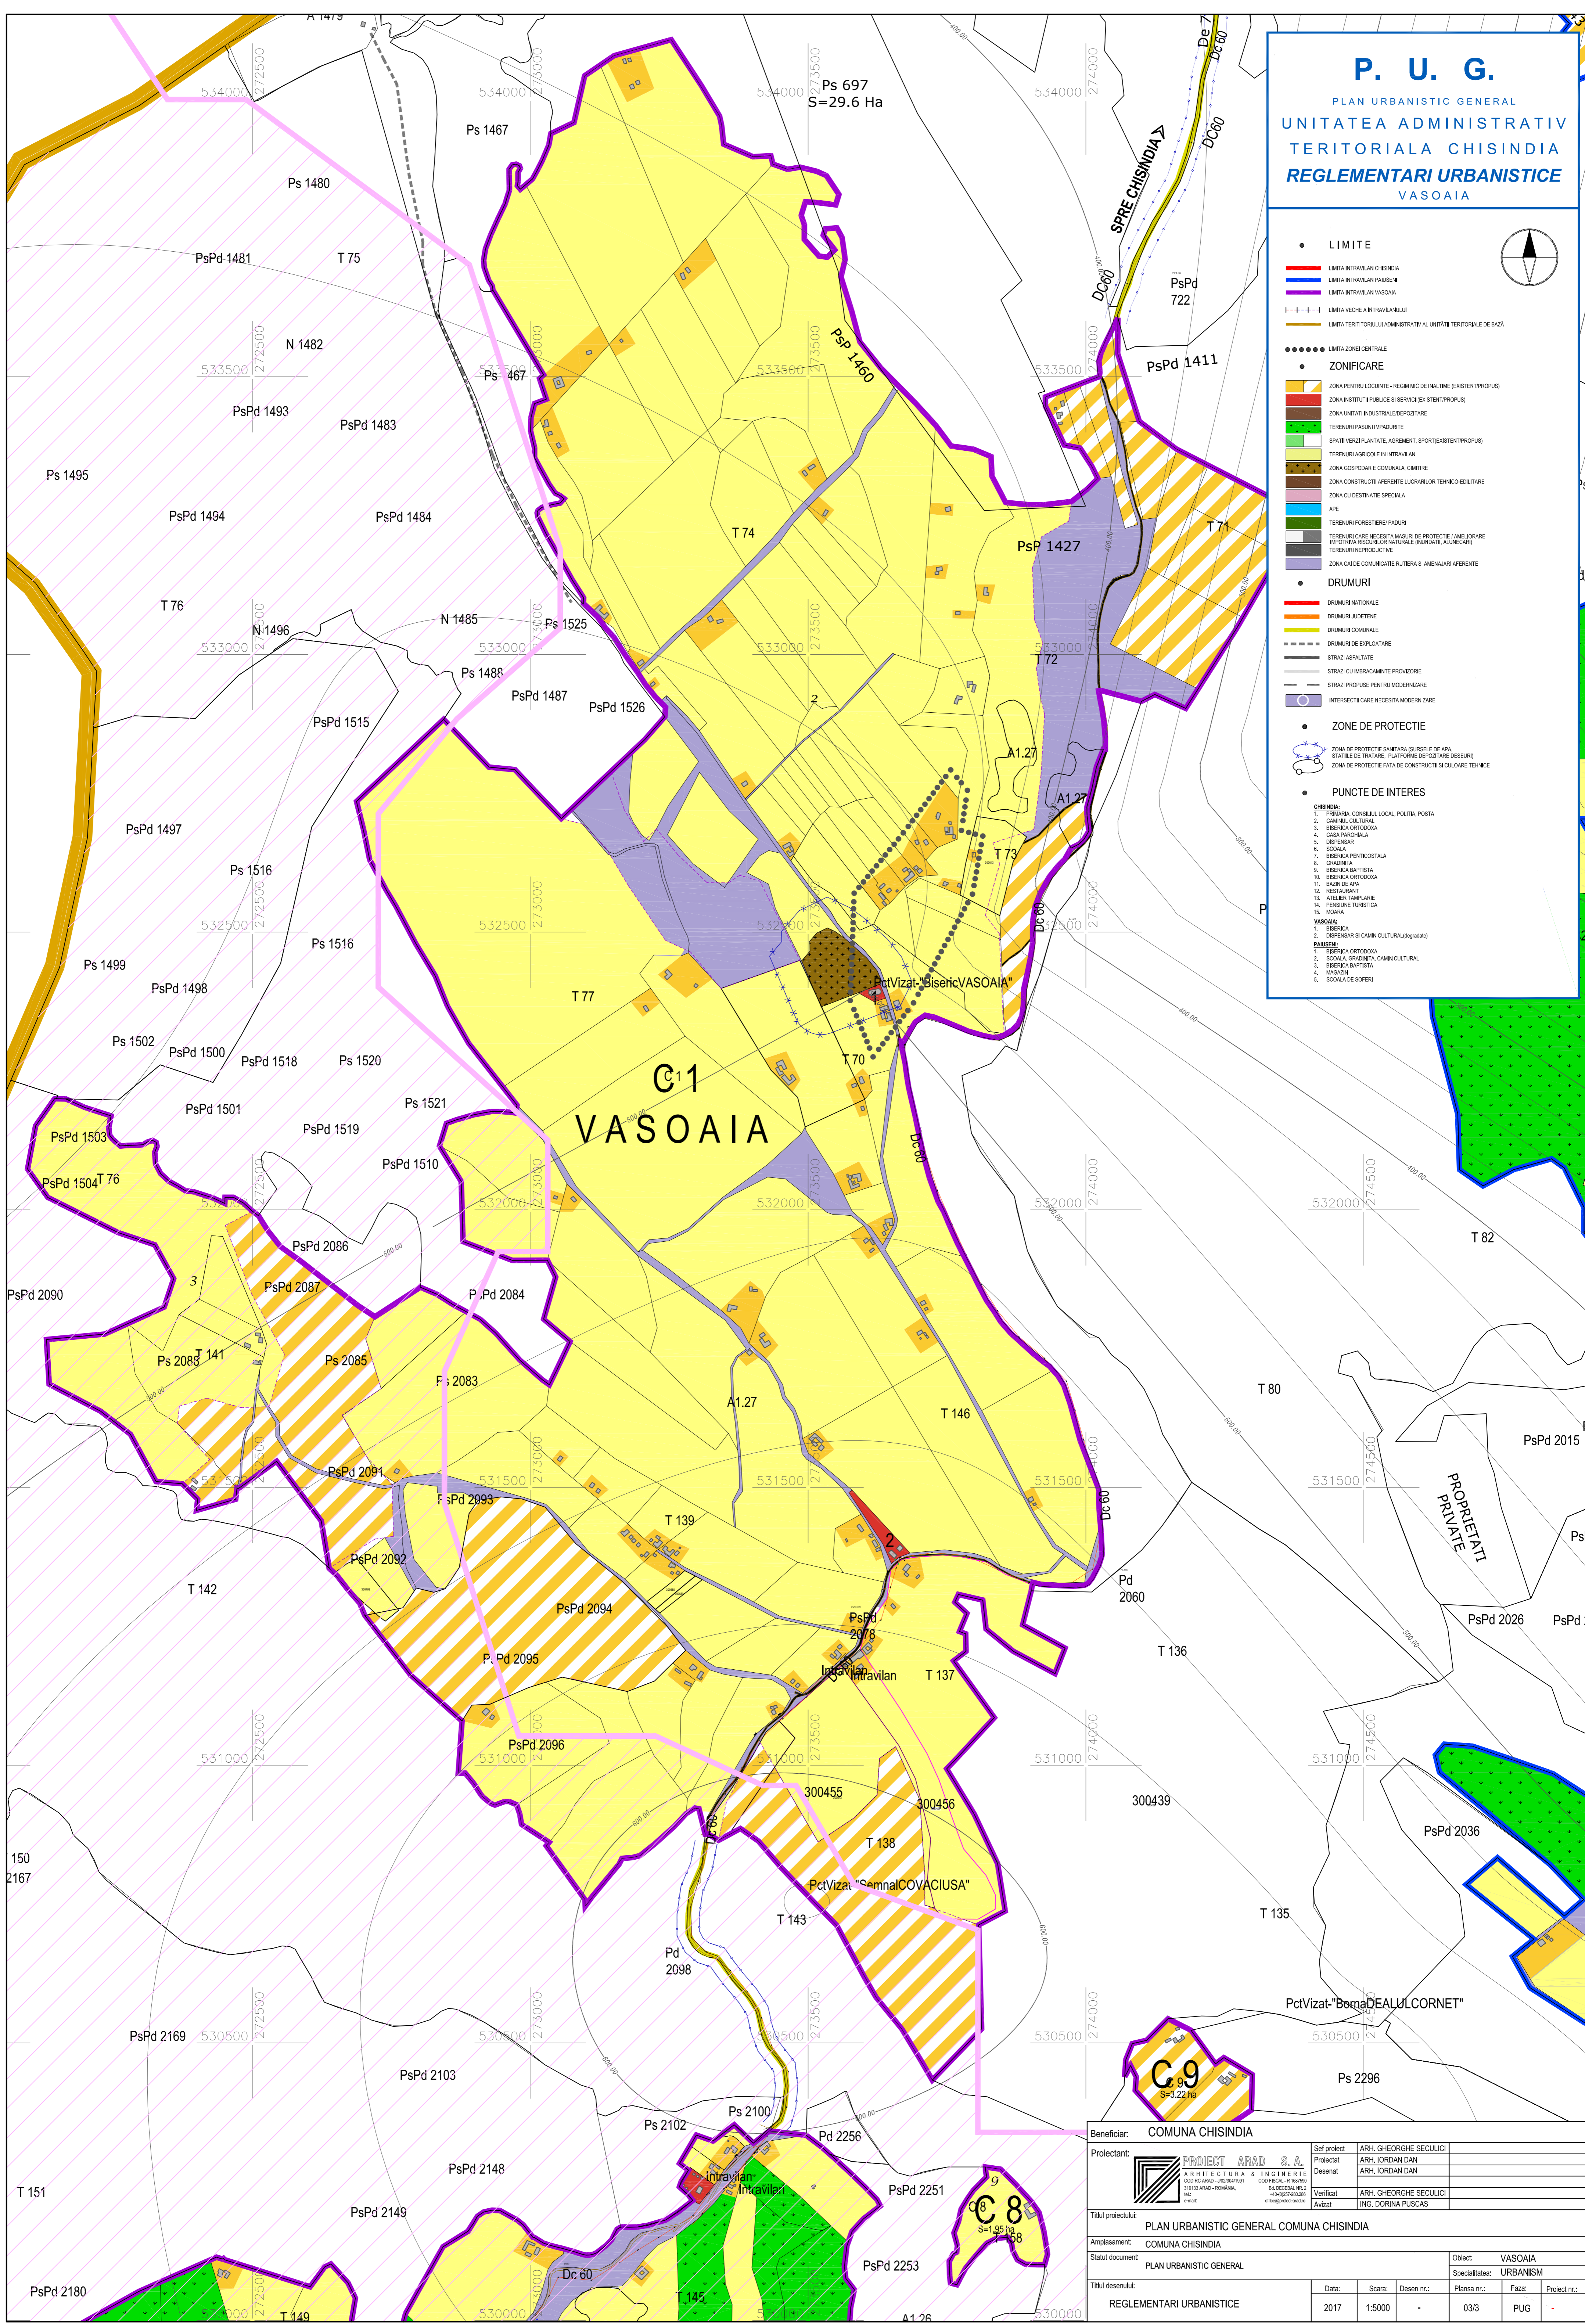

P. U. G.

PLAN URBANISTIC GENERAL
UNITATEA ADMINISTRATIV
TERITORIALA CHISINDIA
REGLEMENTARI URBANISTICE
VASOAI A

LIMITE

- LIMITA PERAVILAN CHISINDIA
- LIMITA PERAVILAN PASEM
- LIMITA PERAVILAN VASOAI A
- LIMITA VECHIE A INTRAVILANULUI
- LIMITA TERITORIALA ADMINISTRATIV AL UNITATII TERITORIALE DE BAZA

LIMITE ZONEI CENTRALE

- ••••• LIMITA ZONEI CENTRALE

ZONIFICARE

- ZONA PENTRU LOCUINTA - REGIM MIC DE INALTIME (EXISTENT/PROPUS)
- ZONA INSTITUTII PUBLICE SI SERVICII EXISTENT/PROPUS
- ZONA UNITATI INDUSTRIALE DEPOZITARE
- TERENURI PASUNELI IMPADURITE
- SPATIU VERDE PLANTATE, AGRIEMENT, SPORT (EXISTENT/PROPUS)
- TERENURI AGRICOLE IN INTRAVILAN
- ZONA GOSPODARIE COMUNALA, CIRTIRE
- ZONA CONSTRUCTII AFERENTE LUCRARILOR TEHNICO-EDILITARE
- ZONA CU DESTINATIE SPECIALA
- APE
- TERENURI FORESTIERE/PADURI
- TERENURI CARE NECESITA MASURI DE PROTECTIE (AMELIORARE, IMPROBAREA RESURSELOR NATURALE (INUNDATII, ALINECARI), TERENURI REPRODUCTIE
- ZONA CAI DE COMUNICATIE RUTIERA SI AMENAJARI AFERENTE

DRUMURI

- DRUMURI NATIONALE
- DRUMURI JUDETENE
- DRUMURI COMUNALE
- DRUMURI DE EXPLOATARE
- STRAZI ASIFALTATE
- STRAZI CU IMBRACAMINTE PROVIDORE
- STRAZI PROPUSE PENTRU MODERNIZARE
- INTERSECTII CARE NECESITA MODERNIZARE

ZONE DE PROTECTIE

- ZONA DE PROTECTIE SANITARA (BURSELE DE APA, STATIILE DE TRATARE, PLATFORME DEPOZITARE DESEURI)
- ZONA DE PROTECTIE FATA DE CONSTRUCTII SI CULOARE TEHNICE

PUNCTE DE INTERES

CHISINDIA:

1. PRIVARIJA CONEIBULI LOCAL, POLITA, POSTA
2. CAMINUL CULTURAL
3. BIBLIOTECA ORTODOXA
4. CASA PAROHIALA
5. DISPENSAR
6. SCOLA
7. BIBLIOTECA PENTECOSTALA
8. GRANDINTE
9. BIBLIOTECA BAPTISTA
10. BIBLIOTECA ORTODOXA
11. BAZIN DE APA
12. RESTURANT
13. ATELIER TAMPALARIE
14. FENSIUNE TURISTICA
15. INDARA

VASOAI A:

1. BIBLIOTECA
2. DISPENSAR SI CAMIN CULTURAL (degradata)

PASEM:

1. BIBLIOTECA ORTODOXA
2. SCOLA, GRADINTE, CAMIN CULTURAL
3. BIBLIOTECA BAPTISTA
4. MAGAZIN
5. SCOLA DE SEPERI

Beneficiar: COMUNA CHISINDIA		Set proiect: ARH. GHEORGHE SECULICI	
Proiectant: PROIECT APAD S.A. A.B.R.H.I.E.C.T.U.R.A. S.I. I.N.G.I.N.E.R.I.E C.O.S.T.U.R.U.LUI 110153 APAD - ROMANIA Tel: +40372 222 222 www.proiectapad.ro		Proiectat: ARH. IORDAN DAN	
		Desenat: ARH. IORDAN DAN	
		Verificat: ARH. GHEORGHE SECULICI	
		Avizant: ING. DORINA PUSCAS	
Titlul proiectului: PLAN URBANISTIC GENERAL COMUNA CHISINDIA			
Amplasament: COMUNA CHISINDIA			
Stadiul document: PLAN URBANISTIC GENERAL		Obiect: VASOAI A	
Titlul desenului: REGLEMENTARI URBANISTICE		Specialitatea: URBANISM	
Data: 2017	Scara: 1:5000	Desen nr.: -	Planşa nr.: 03/3
Faza: PUG		Proiect nr.: -